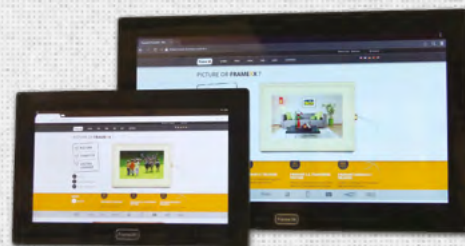

+ společné FrameXX vlastnosti

FrameXX

TAB_{LARGE}

- Velikost 32"-65"
- Dřevěný rám, rámy na zakázku
- Volitelný ovládací spodní pruh (možnost)
- Vestavěný počítač s Android, 4-jádrový procesor, (paměť 2 GB RAM, 16 GB flash NAND) celoobrazovkového režimu)
- Vícebodové dotykové ovládání (10)
- Chráněno 4,5 mm sklem (bezpečnostní vrstvené), matný povrch (anti-glare, 1-vrstvé)

+ vlastnosti PRO

+ společné FrameXX vlastnosti

FrameXX

TAB_{SMALL}

- Velikost 10"-22"
- Průmyslové provedení, IPS full HD panel (ne 10")
- Vestavěný Android počítač, 8-jádrový procesor, paměť 1/8 GB, RTC, bez hlavní baterie
- Neutrální systém (root) OS 4.4.4/6.0.1, Google play, volitelný ovládací spodní pruh, (možnost celoobrazovkového režimu)
- Vícebodové dotykové ovládání (10)
- Orientace na šířku / na výšku, VESA uchycení
- 3 x USB, 1 x SD, 1 x Wi-Fi B/G/N (2.4 GHz), 1 x LAN
- Volitelně PoE (10"-22"), PIR, RS232, webcam, mic

TYPICKÉ PŘÍKLADY POUŽITÍ

- **Domácnosti** – zobrazení fotografií z dovolené, zaslání fotografií na dálku, kombinace s využitím přesné předpovědi počasí či informačního RSS kanálu
- **Recepce, showroomy, výstavy, muzea, galerie, divadla, čekárny** – zobrazení souborů fotografií či videa na jednom místě (úspora prostoru), podpoření značky, odlišná atmosféra v dřevěném rámu
- **Restaurace, hotely, prodejny (vč. řetězců), fremní pobočky** – automatizované prezentace nabídek, úspora za tištěnou reklamu, možnost rychlé a časté změny, centrální distribuce obsahu z jednoho místa
- **Interní firemní prostory** – informační „nástěnka“, prezentace vlastních akcí, fotografie zaměstnanců (sociální sblížení)
- **Školy, úřady** – automatizované poskytování aktuálních informací, vzdělávání