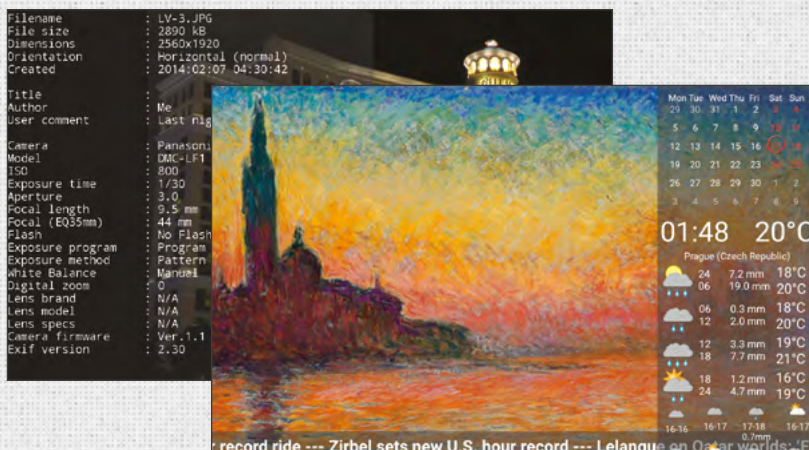

TYPICKÉ PŘÍKLADY POUŽITÍ

- **Domácnosti** – zobrazení fotografií z dovolené, zaslání fotografií na dálku, kombinace s využitím přesné předpovědi počasí či informačního RSS kanálu
- **Recepce, showroomy, výstavy, muzea, galerie, divadla, čekárny** – zobrazení souborů fotografií či videa na jednom místě (úspora prostoru), podpoření značky, odlišná atmosféra v dřevěném rámu
- **Restaurace, hotely, prodejny (vč. řetězců), fremní pobočky** – automatizované prezentace nabídek, úspora za tištěnou reklamu, možnost rychlé a časté změny, centrální distribuce obsahu z jednoho místa
- **Interní firemní prostory** – informační „nástěnka“, prezentace vlastních akcí, fotografie zaměstnanců (sociální sblížení)
- **Školy, úřady** – automatizované poskytování aktuálních informací, vzdělávání