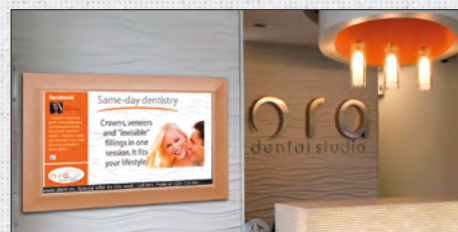

TAB_{LARGE}

- Velikost 32"-65"
- Dřevěný rám, rámy na zakázku
- Volitelný ovládací spodní pruh (možnost)
- Vestavěný počítač s Android, 4-jádrový procesor, (paměť 2 GB RAM, 16 GB flash NAND) celoobrazovkového režimu)
- Vícebodové dotykové ovládání (10)
- Chráněno 4,5 mm sklem (bezpečnostní vrstvené), matný povrch (anti-glare, 1-vrstvé)

+ vlastnosti PRO

+ společné FrameXX vlastnosti